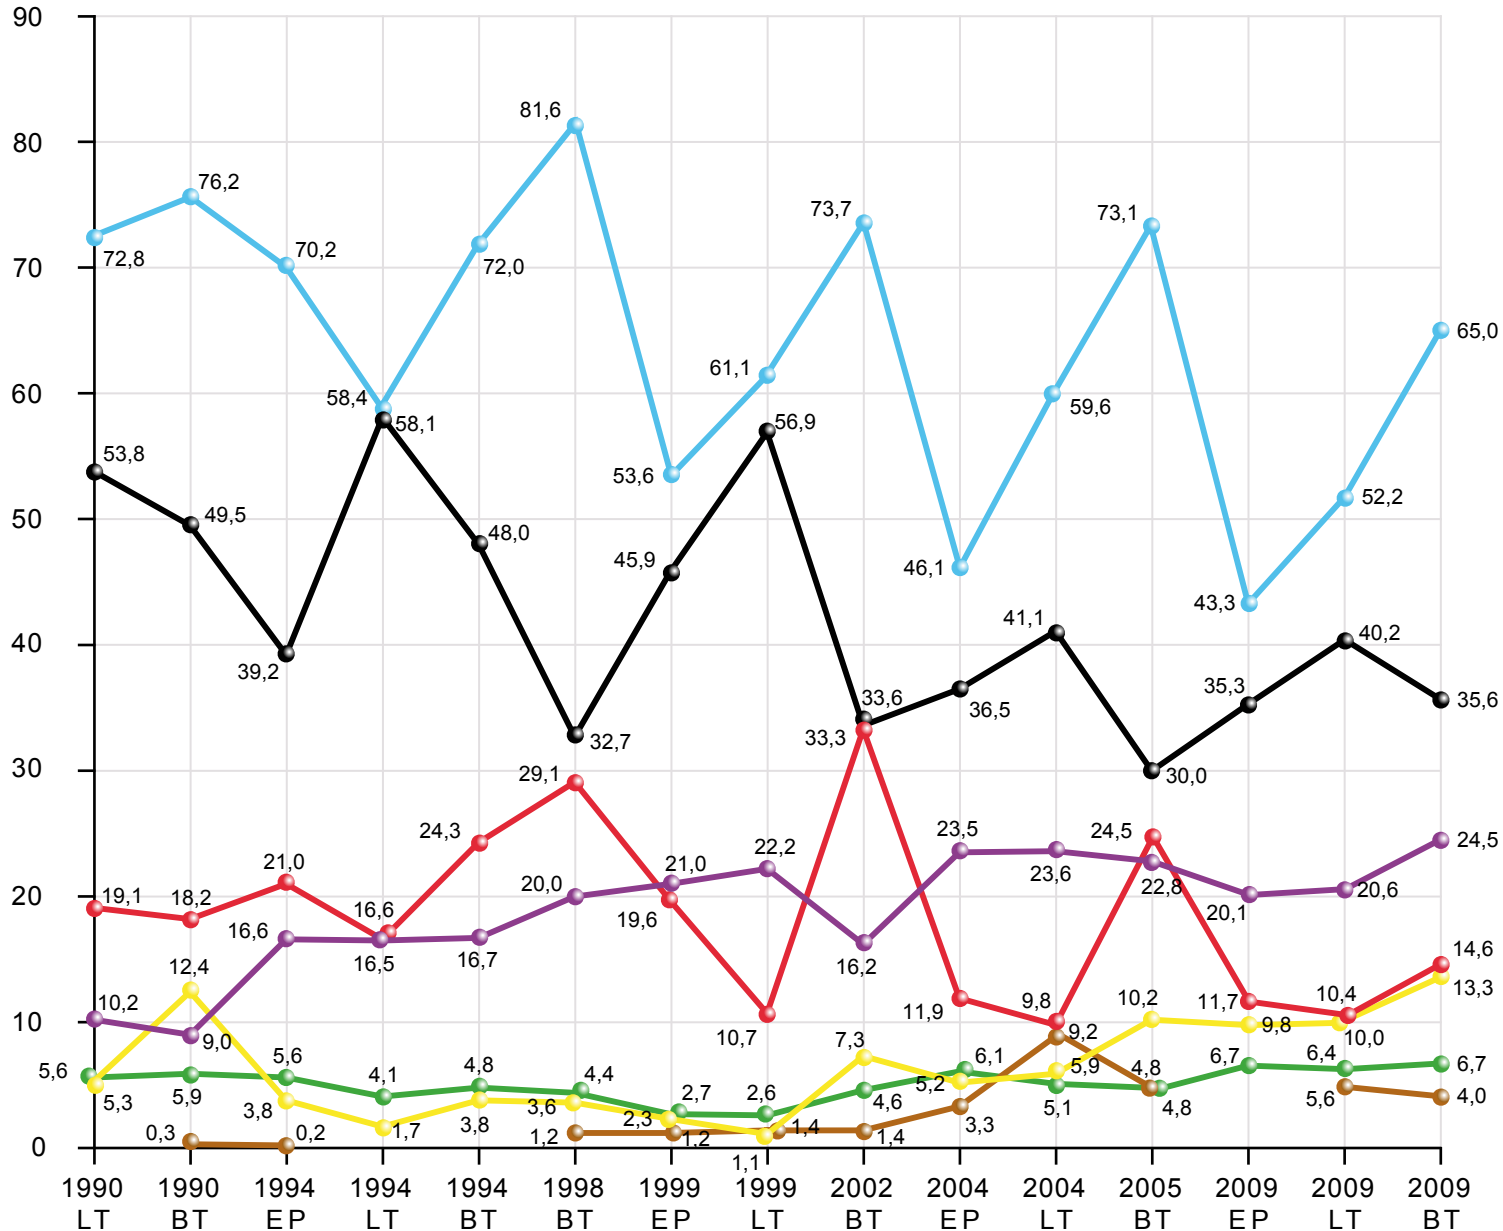

# Entwicklung der sächsischen Wahlergebnisse bei Landtags-, Bundestags- und Europawahlen seit 1990

Zweitstimmenanteil in Prozent bei Landtags- und Bundestagswahlen, bei Europawahlen Prozentsatz der gültigen Stimmen

Sächsische Landeszentrale  
für politische Bildung

LT = Landtagswahlen  
BT = sächsisches Ergebnis der Bundestagswahlen  
EP = sächsisches Ergebnis der Wahlen zum Europäischen Parlament